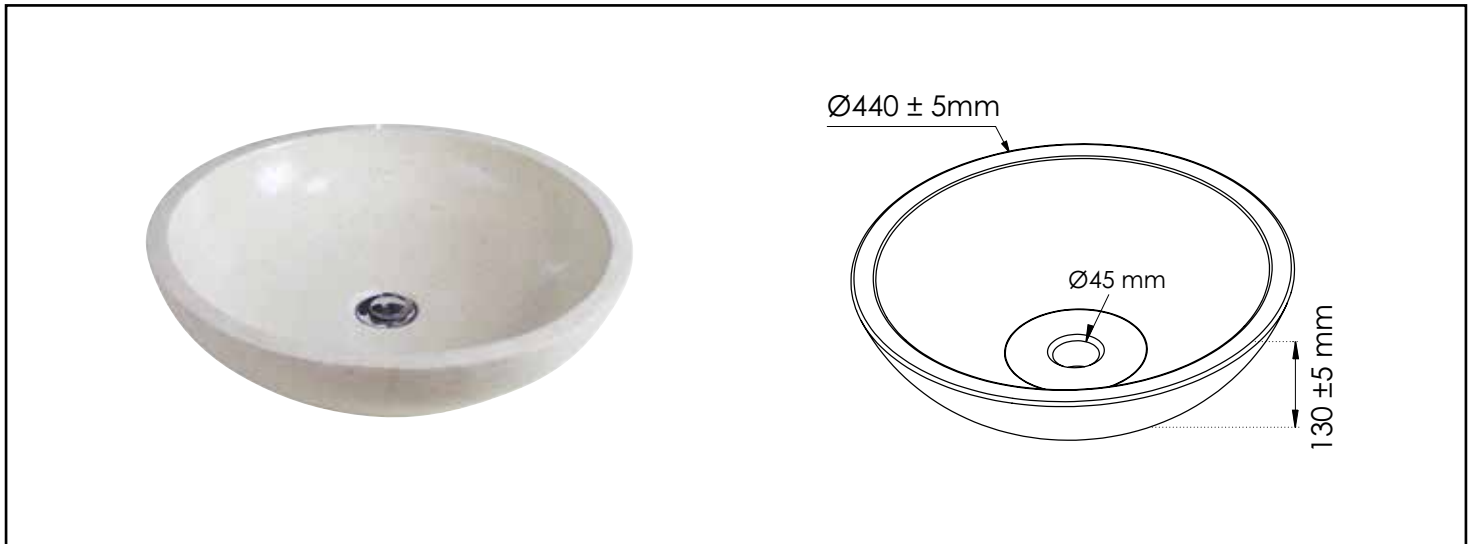

Référence : **403511016**

# VASQUE TIMBRE À POSER RONDE - Ø44CM X PROF. 13CM - TERRAZO, COULEUR PIERRE

■ • **MATIÈRE : TERRAZZO TEINTÉ ET PONCÉ À LA MAIN**

■ • **VASQUE À POSER DE FORME RONDE, COULEUR CRÈME**

■ • **DESIGN : LE TERRAZZO TEINTÉ ET PONCÉ À LA MAIN DONNE CETTE ASPECT LISSE ET NATUREL À VOTRE VASQUE. LE TRAVAIL DE LA MATIÈRE ÉTANT FAIT À LA MAIN, CHAQUE VASQUE PRÉSENTE UNE NUANCE.**

■ • **TOUCHER LISSE ET DOUX**

<b>CARACTÉRISTIQUES</b>	Vasque ronde à poser, en Terrazo de couleur pierre Sans trop-plein. Livrée sans robinetterie ni vidage.
<b>APPLICATIONS</b>	Equipement de salle de bain
<b>CONDITIONS D'UTILISATION</b>	Convient uniquement pour l'application prescrite Il est nécessaire d'utiliser une robinetterie réhaussée Pour une meilleure tenue dans le temps, il est nécessaire d'entretenir la matière Terrazo à l'aide d'un huile imperméabilisante pour vasque.
<b>COMPATIBILITÉ</b>	Veiller à l'encombrement nécessaire pour la pose de la vasque
<b>PRÉCAUTION D'EMPLOI</b>	Respecter les conditions de mise en œuvre sur l'emballage et la notice. Le montage et l'installation doivent être fait dans le respect des règles de l'art.
<b>SPECIFICATIONS D'INSTALLATION</b>	Permet l'équipement sanitaire des salles de bains et cuisine.  N'est pas adapté pour une application autre que celle décrite ci-dessus. Notre garantie porte sur les défauts de matière ou de fabrication et s'applique dans les conditions définies par le fabricant. La garantie ne couvre pas les consommables, l'usure normale, les pièces mobiles, les dommages dus aux chocs
<b>PRESCRIPTION DE POSE</b>	C'est une vasque sans trop plein, il conviendra donc de prévoir l'achat d'une bonde à écoulement libre. Livrée sans bonde ni robinetterie